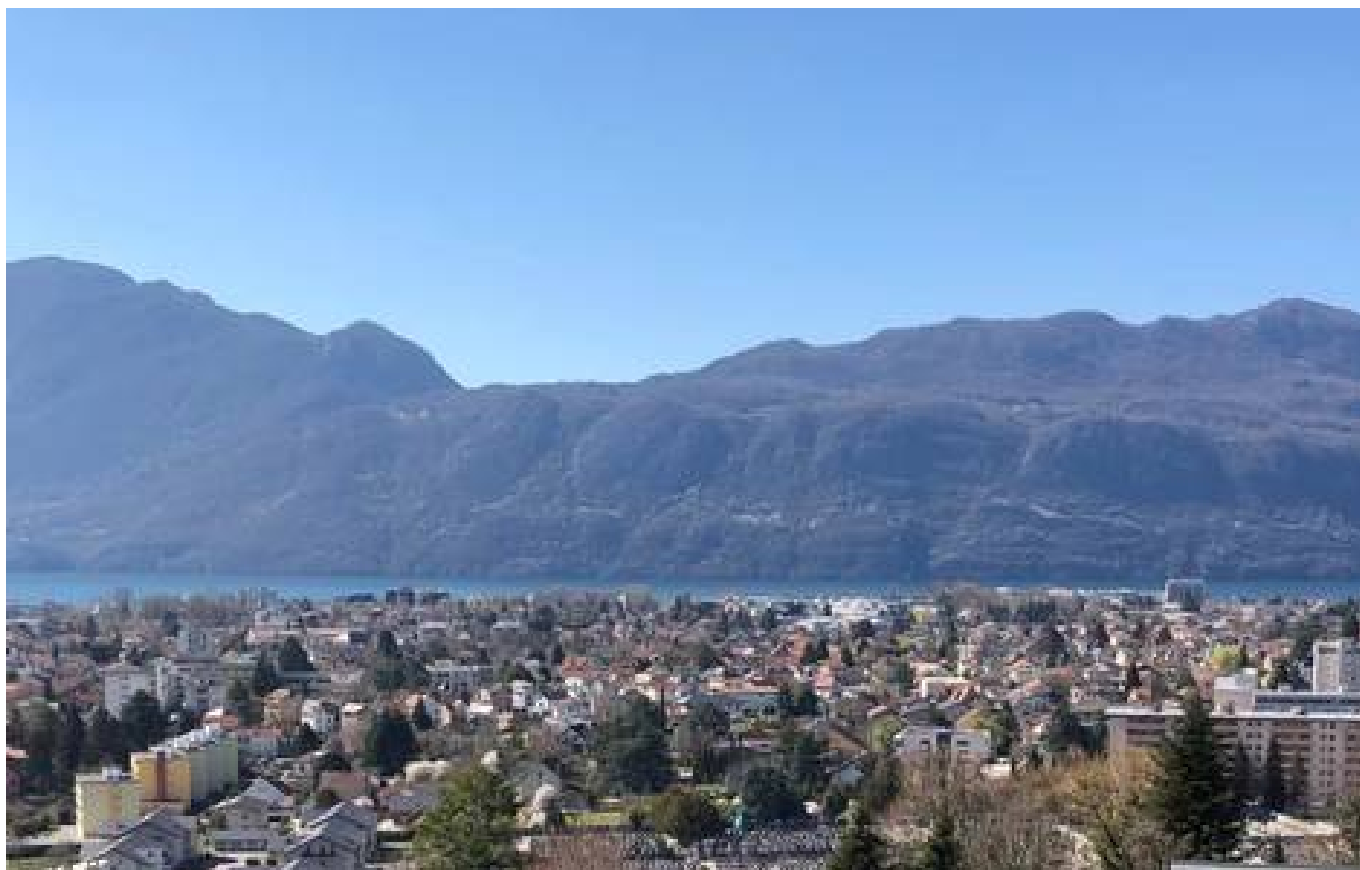

TERRAIN CONSTRUCTIBLE VUE LAC

PRIX DE VENTE : 650 000 €

CONTACT : CAROLINE PACCARD - PORT
MAIL : C.PACCARD@BARNES-INTERNATIONAL.COM

---

81 RUE DU CASINO , 73100 AIX-LES-BAINS
73100 AIX-LES-BAINS

TÉL : 04 79 54 16 70
AIXLESBAINS@BARNES-
INTERNATIONAL.COM

INFORMATIONS NON CONTRACTUELLES

PARIS - GENEVA - LONDON - MOSCOW - NEW YORK - MIAMI - ST BARTH - DEAUVILLE - BASQUE COAST - FRENCH COUNTRYSIDE -
ARCACHON BAY - PERIGORD - PROVENCE - FRENCH RIVIERA - SAINT TROPEZ - CORSICA - COURCHEVEL - MEGEVE